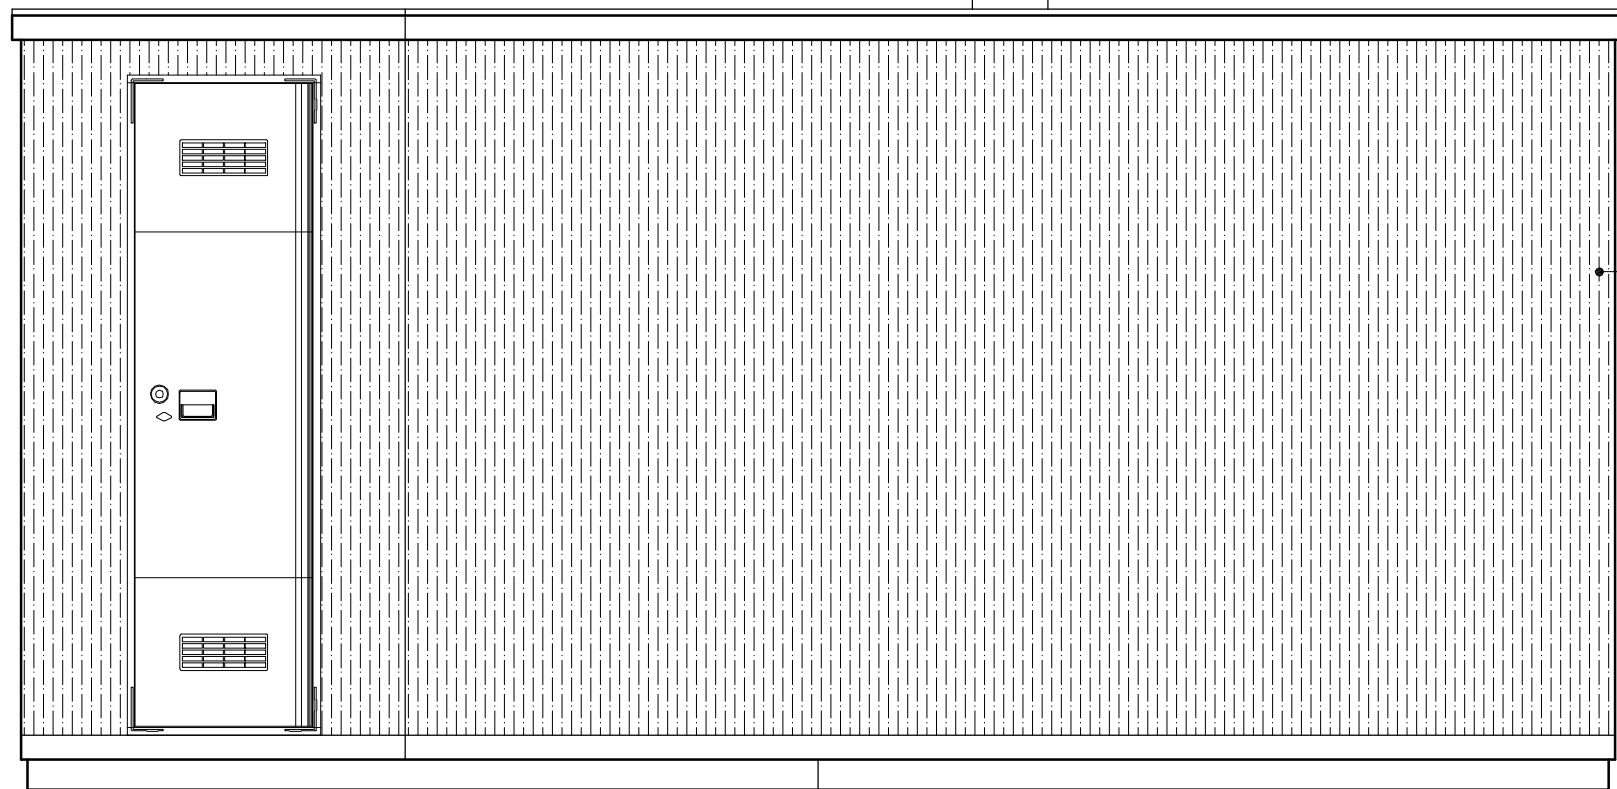

*aspiratore
eolico*

*porta
DS 918 / 919*

EA 8028

*serratura
DS 988*

*finitura
pettinata*

*aspiratore
eolico*

*finitura
pettinata*